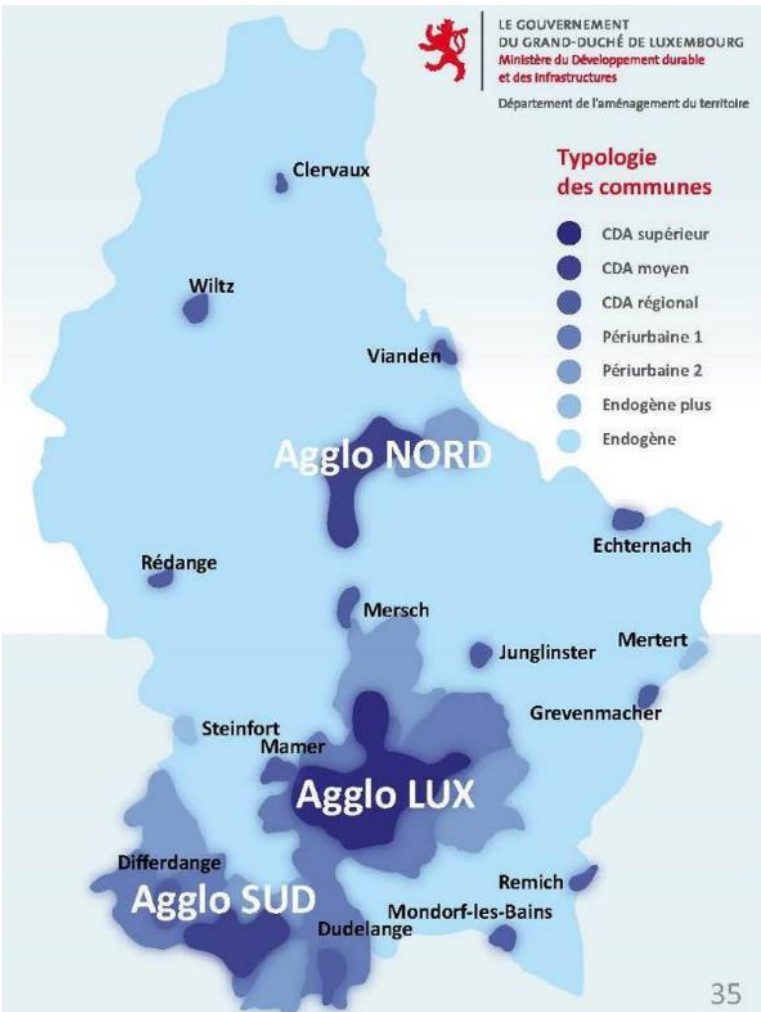

Revision of the Master Programme for Spatial Planning

(Refonte du Programme directeur d'aménagement du territoire)