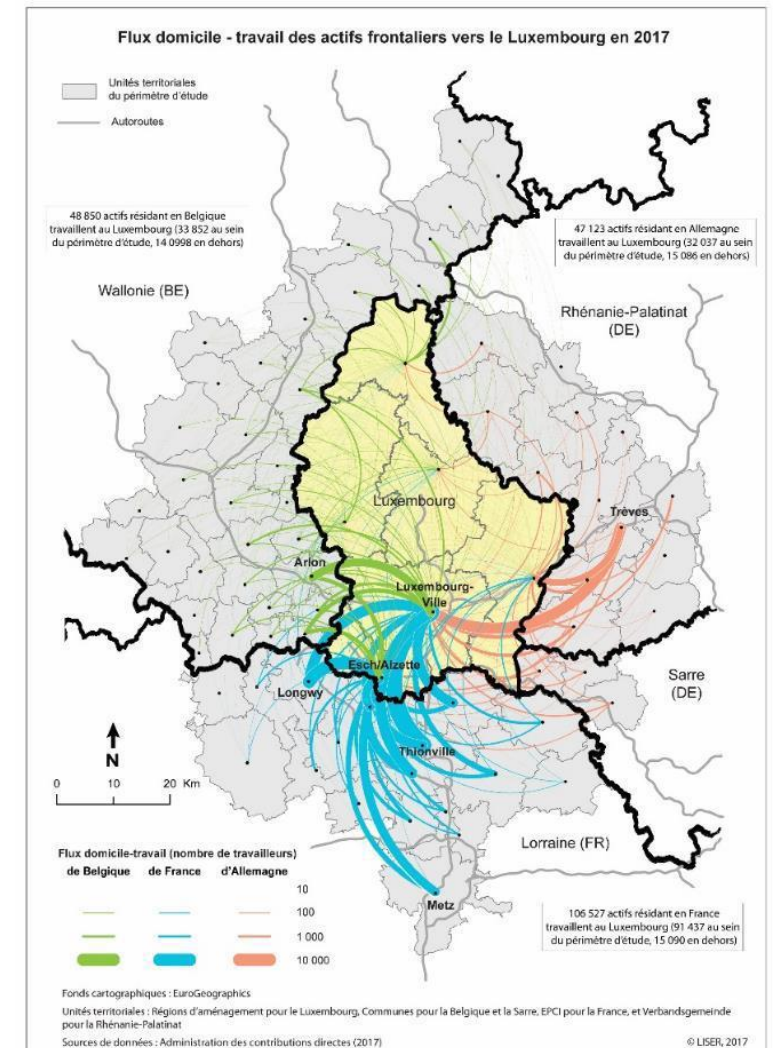

Revision of the Master Programme for Spatial Planning

(Refonte du Programme directeur d'aménagement du territoire)