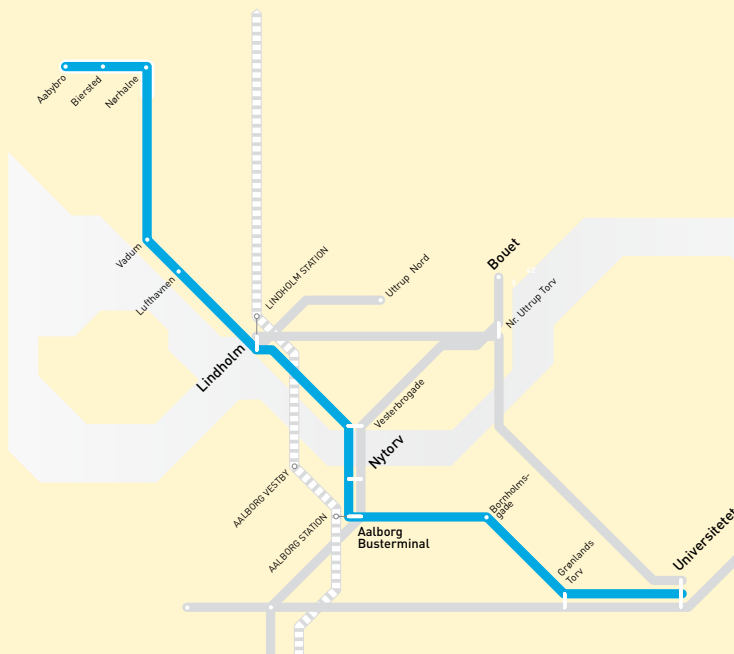

STOPPESTEDER:

Aabybro Busterminal

Grønnegade
Toftevej
Zachosvej
Højbakkevej
Biersted (Teglværksvej)
Smedevej
Granlien
Gl. Skolevej
Vestmarken

Nørhalne Skole

Gustav Zimmersvej
Ulrik Birchs
Mejerivej
Søndermarken
Vadum Kirkevej
Vester Halnevej
Flyvestationen
Aalborg Lufthavn
Hovedværkstedet
Tagholmen
Stenholmen
Åvej

Gjølvvej
Lindholm Station A
Stationsvej
Slagterivej
Vesterbrogade
Jomfru Ane Gade
Nytov
Boulevarden

Aalborg Busterminal A

Politigården
Bornholmsgade
Østre Allé
Sohngårdsholmsparken Vest
Magisterparken
Grønlands Torv
Scoresbysundvej
Gigantium
Pontoppidanstræde
AAU Kantinen
AAU Kroghstræde
AAU Damstræde
Mejrupsstien Syd

Universitet (AAU Busterminal)

Gældende i skoleferien fra 26. juni til 13. august 2011 begge dage inkl.

2 Mandag-fredag

Universitet (AAU Busterminal)	Grønlands Torv	Aalb. Busterminal E	Nytov	Lindholm Station B	Aalborg Lufthavn	Vadum (Ulrich Birchs Vej)	Nørhalne Skole	Biersted (Gl. Skolevej)	Aabybro
5.18	5.26	5.40	5.44	5.52	5.56	6.03	6.06	6.15	6.21
		6.10	6.14	6.22	6.26	6.33	6.36	6.45	6.51
6.03	6.11	6.25	6.29	6.37	6.41	6.48	6.51	7.00	7.06
6.18	6.26	6.40	6.44	6.52	6.56	7.03	7.06	7.15	7.21
6.54	7.03	7.15	7.19	7.27	7.31	7.39	7.43	7.52	8.01
7.24	7.33	7.45	7.49	7.57	8.01	8.09	8.13		
54	03	15	19	27	31	39	43	52	01
24	33	45	49	57	01	09	13		
11.24	11.33	11.45	11.49	11.57	12.01	12.09	12.13		
11.54	12.03	12.15	12.19	12.27	12.31	12.39	12.43	12.52	13.01
12.24	12.33	12.45	12.49	12.57	13.01	13.09	13.13	13.22	13.31
54	03	15	19	27	31	39	43	52	01
24	33	45	49	57	01	09	13	22	31
18.11	18.18	18.30	18.34	18.41	18.45	18.55	19.00	19.07	19.14
19.11	19.18	19.30	19.34	19.41	19.45	19.55	20.00	20.07	20.14
11	18	30	34	41	45	55	00	07	14
22.11	22.18	22.30	22.34	22.41	22.45	22.55	23.00	23.07	23.14

Senere afgang se køreplanen for linie 22

2 Mandag-fredag

Aabybro	Biersted (Zachosvej)	Nørhalne Skole	Vadum (Ulrich Birchs Vej)	Aalborg Lufthavn	Lindholm Station A	Nytov	Aalb. Busterminal A	Grønlands Torv	Universitet
5.22	5.27	5.35	5.39	5.48	5.52	6.01	6.10	6.17	6.25
		5.50	5.54	6.03	6.07	6.16	6.25	6.32	6.40
5.52	5.57	6.05	6.09	6.18	6.22	6.31	6.40	6.47	6.55
6.26	6.32	6.40	6.44	6.54	6.58	7.08	7.15	7.23	7.31
56	02	10	14	24	28	38	45	53	01
26	32	40	44	54	58	08	15	23	31
8.26	8.32	8.40	8.44	8.54	8.58	9.08	9.15	9.23	9.31
9.26	9.32	9.40	9.44	9.54	9.58	10.08	10.15	10.23	10.31
26	32	40	44	54	58	08	15	23	31
		10	14	24	28	38	45	53	01
		13.10	13.14	13.24	13.28	13.38	13.45	13.53	14.01
13.26	13.32	13.40	13.44	13.54	13.58	14.08	14.15	14.23	14.31
13.56	14.02	14.10	14.14	14.24	14.28	14.38	14.45	14.53	15.01
26	32	40	44	54	58	08	15	23	31
56	02	10	14	24	28	38	45	53	01
16.56	17.02	17.10	17.14	17.24	17.28	17.38	17.45	17.53	18.01
17.26	17.32	17.40	17.44	17.54	17.58	18.08	18.15	18.23	18.31
26	32	40	44	54	59	06	15	23	31
21.26	21.32	21.40	21.44	21.54	21.59	22.06	22.15	22.23	22.31

Senere afgang se køreplanen for linie 22