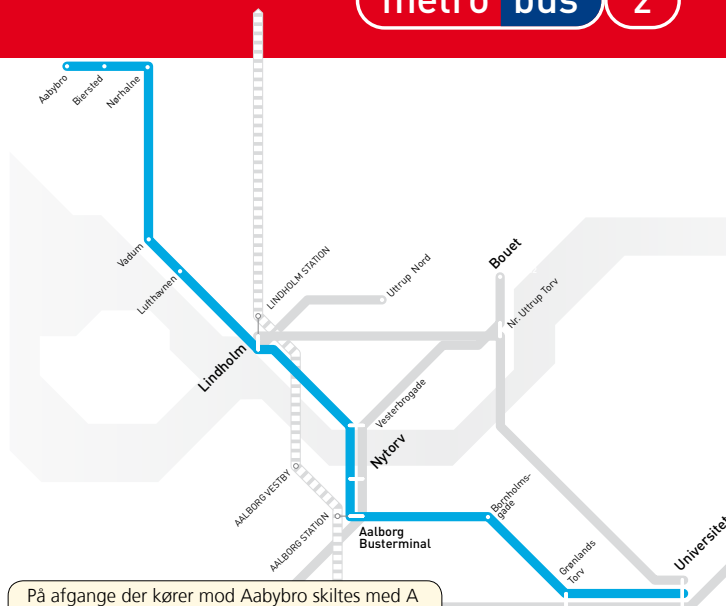

Aabybro Busterminal

Ikke gældende 26. juni til 13. august 2011 begge dage inkl.

2 Mandag-fredag

Universitetet (AALU Busterminal)	Grønlands Torv	Aalb. Busterminal E	Nytov	Lindholm Station B	Aalborg Lufthavn	Vadum (Vester Halnevej)	Nørhalne Skole	Biersted (Zachosvej)	Aabybro
5.18	5.26	5.40	5.44	5.52	5.56	6.00	6.06	6.15	6.21
		6.10	6.14	6.22	6.26	6.30	6.36	6.45	6.51
6.03	6.11	6.25	6.29	6.37	6.41	6.45	6.51	7.00	7.06
6.18	6.26	6.40	6.44	6.52	6.56	7.00	7.06	7.15	7.21
6.37	6.47	7.00	7.04	7.14	7.19	7.25	7.33	7.41	7.48
6.52	7.02	7.15	7.19	7.29	7.34				
07 17	30	34	44	49	55	03	11	18	
22 32	45	49	59	04					
37 47	00	04	14	19	25	33	41	48	
52 02	15	19	29	34					
8.22	8.32	8.45	8.49	8.59	9.04				
8.37	8.47	9.00	9.04	9.14	9.19	9.25	9.33	9.41	9.48
8.48	8.57	9.10	9.14	9.22					
8.58	9.07	9.20	9.24	9.32	9.39	9.45	9.53	10.01	10.08
9.28	9.37	9.50	9.54	10.02	10.09	10.15	10.23		
18 27	40	44	52						
28 37	50	54	02	09	15	23			
48 57	10	14	22						
58 07	20	24	32	39	45	53	01	08	
12.58	13.07	13.20	13.24	13.32	13.39	13.45	13.53	14.01	14.08
13.18	13.27	13.40	13.44	13.52					
13.28	13.37	13.50	13.54	14.02	14.09	14.15	14.23		
13.52	14.02	14.15	14.19	14.29	14.34				
14.07	14.17	14.30	14.34	14.44	14.49	14.55	15.03	15.11	15.18
22 32	45	49	59	04					
37 47	00	04	14	19	25	33	41	48	
52 02	15	19	29	34					
07 17	30	34	44	49	55	03	11	18	
17.52	18.02	18.15	18.19	18.29	18.34				
18.07	18.17	18.30	18.34	18.44	18.49	18.55	19.03	19.11	19.18
19.11	19.18	19.30	19.34	19.41	19.45	19.52	20.00	20.07	20.14
11 18	30	34	41	45	52	00	07	14	
22.11	22.18	22.30	22.34	22.41	22.45	22.52	23.00	23.07	23.14

På afgange der kører mod Aabybro skiltes med A
På afgange der kører mod Nørhalne skiltes med B

2 Lørdag

Universitetet (AALU Busterminal)	Grønlands Torv	Aalb. Busterminal E	Nytov	Lindholm Station B	Aalborg Lufthavn	Vadum (Vester Halnevej)	Nørhalne Skole	Biersted (Gl. Skolevej)	Aabybro
9.11	9.18	9.30	9.34	9.41	9.45	9.52	10.00	10.07	10.14
9.38	9.47	10.00	10.04	10.11	10.15				
10.08	10.17	10.30	10.34	10.41	10.45	10.52	11.00	11.07	11.16
38 47	00	04	11	15					
08 17	30	34	41	45	52	00	07	16	
12.38	12.47	13.00	13.04	13.11	13.15				
13.08	13.17	13.30	13.34	13.41	13.45	13.52	14.00	14.07	14.16
14.11	14.18	14.30	14.34	14.41	14.45	14.52	15.00	15.07	15.14
11 18	30	34	41	45	52	00	07	14	
22.11	22.18	22.30	22.34	22.41	22.45	22.52	23.00	23.07	23.14

Tidligere afgange se køreplanen for linie 22

Senere afgange se køreplanen for linie 22

2 Søn- og helligdage

10.11	10.18	10.30	10.34	10.41	10.45	10.52	11.00	*11.07	*11.14
11 18	30	34	41	45	52	00	*07	*14	
22.11	22.18	22.30	22.34	22.41	22.45	22.52	23.00	*23.07	*23.14

Senere afgange se køreplanen for linie 22

* Søn- og helligdage køres kun mellem Aabybro og Nørhalne i lige timer fra Aalborg Busterminal kl 10.30, 12.30, 14.30, 16.30, 18.30, 20.30 og 22.30.